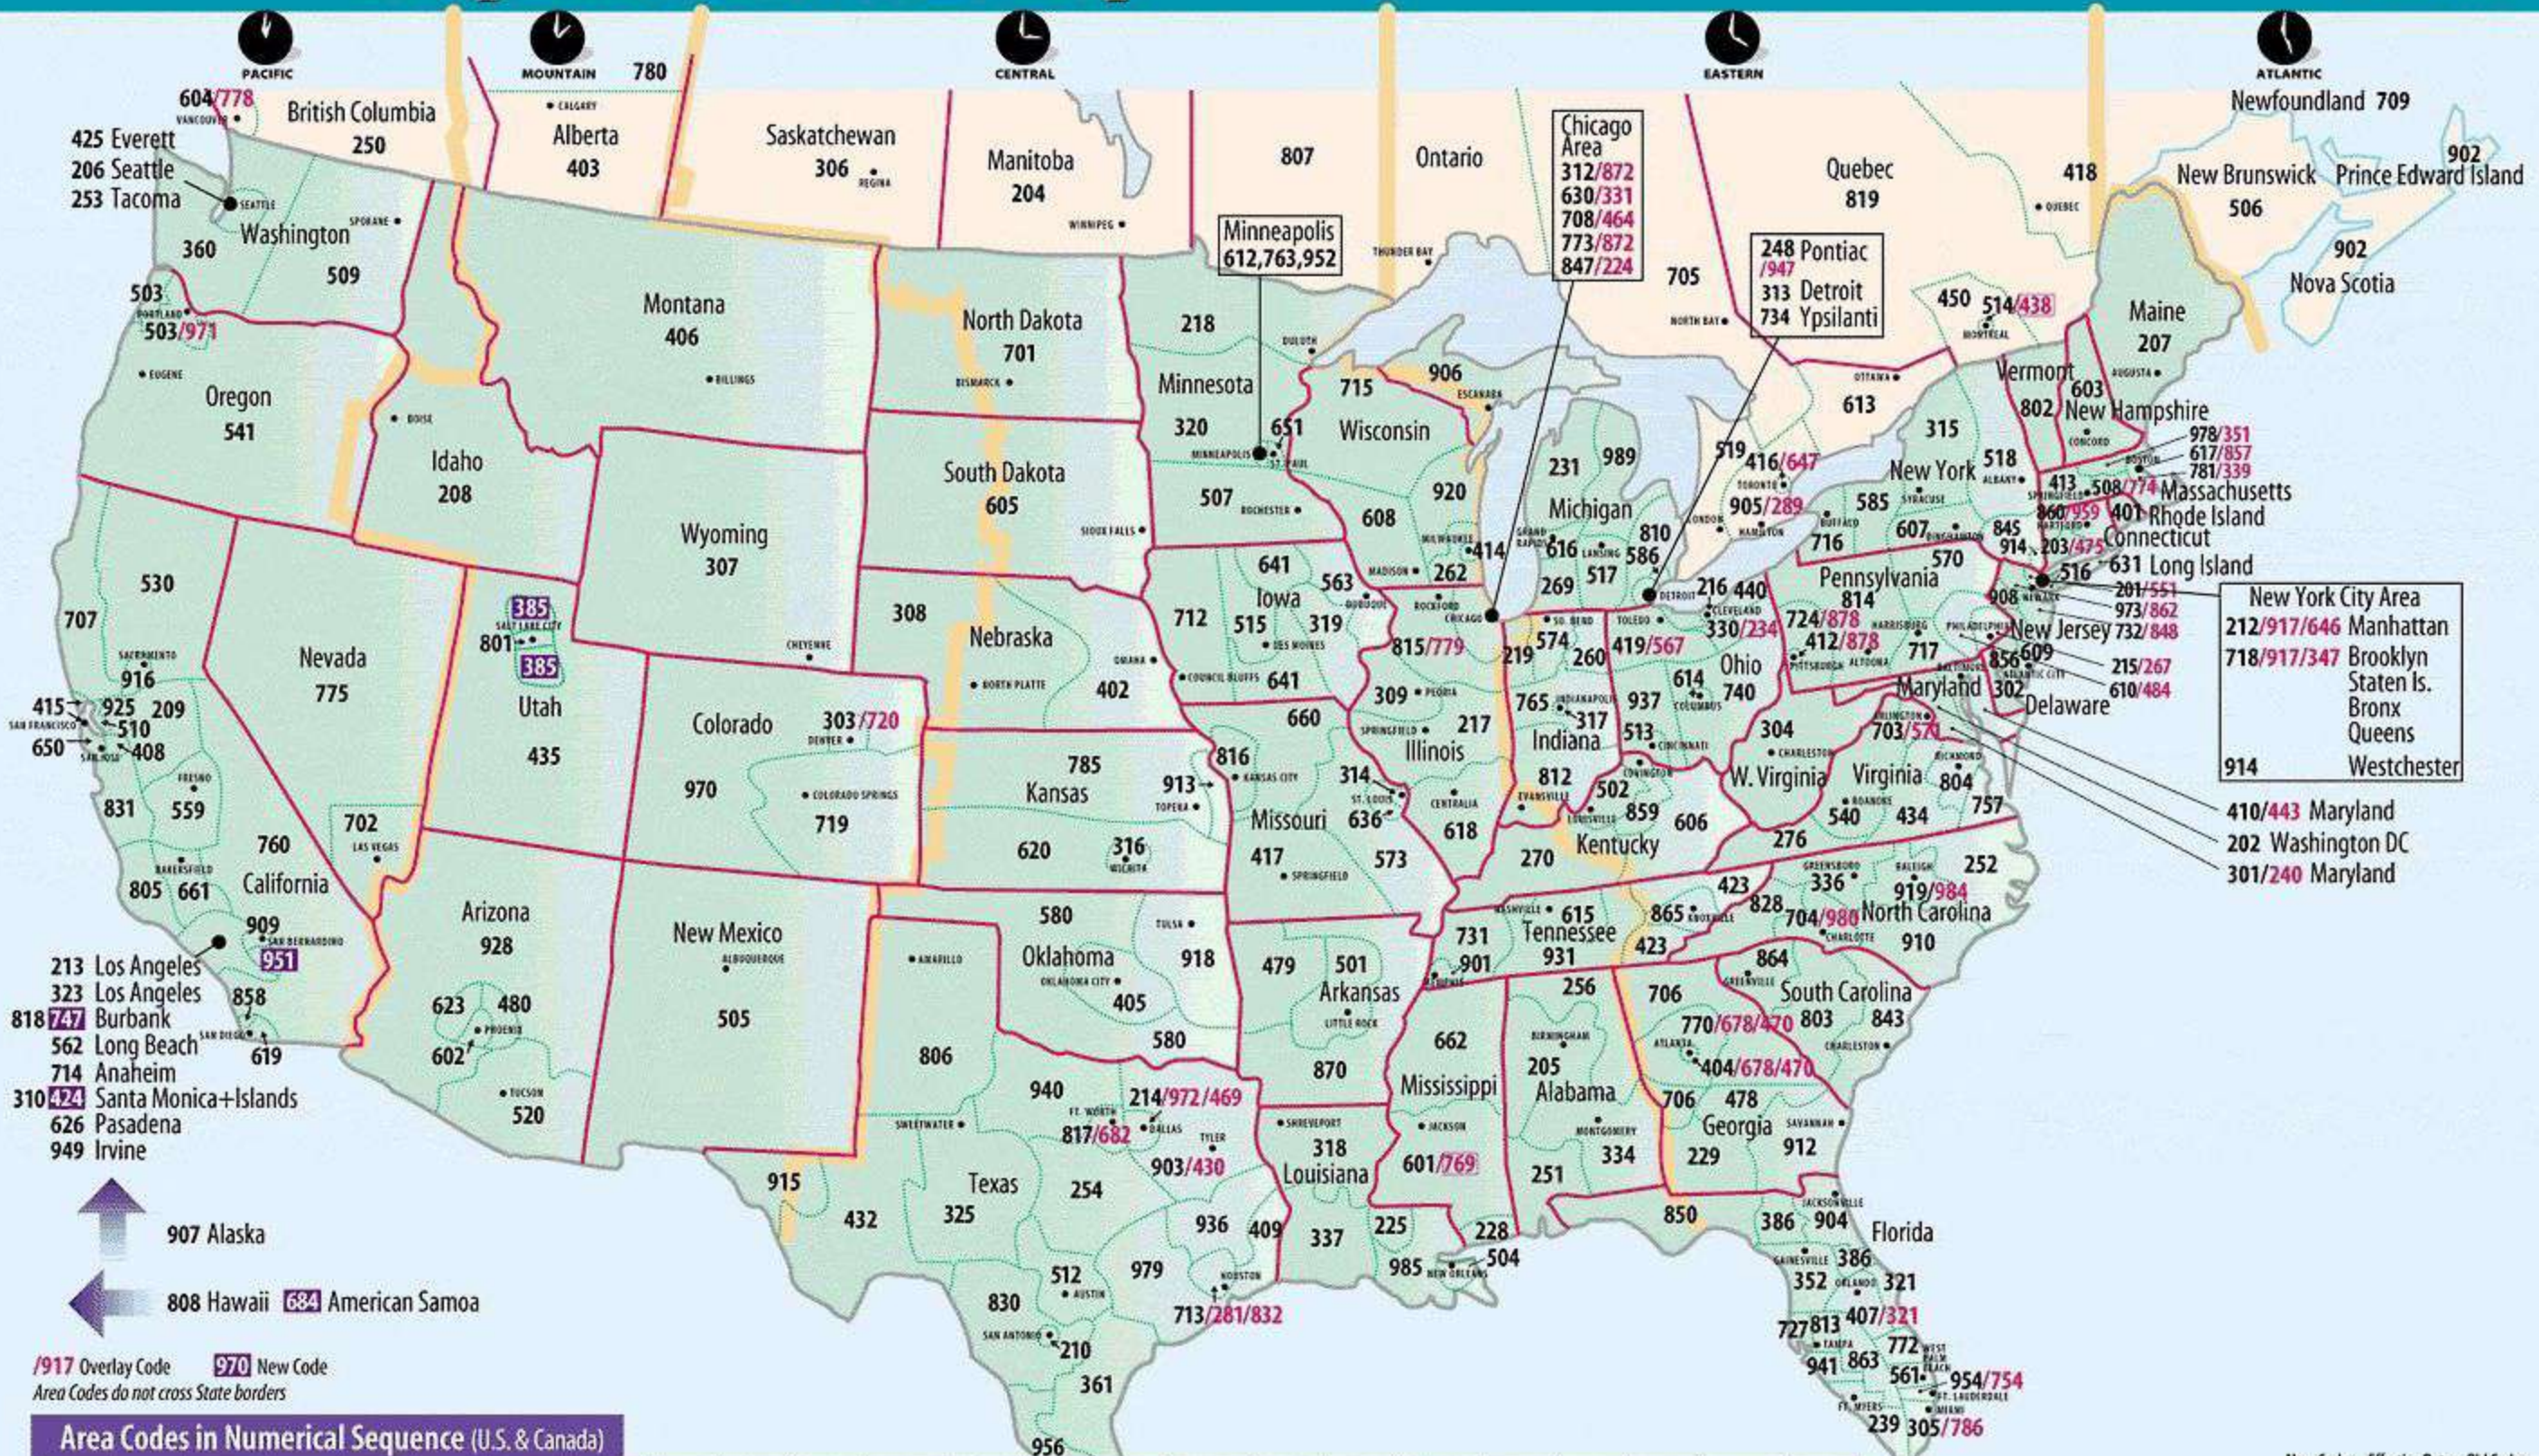

# Telephone Area Code Map

Effective Date of Map 6-4-05

**917** Overlay Code **970** New Code  
Area Codes do not cross State borders

Caribbean & Other Islands		
242 Bahamas	670 C.N.M.I.	
246 Barbados	671 Guam	
264 Anguilla	758 St. Lucia	
268 Antigua/Barbuda	767 Dominica	
284 B.V.I.	784 St. Vincent	
340 U.S.V.I.	787/939 Puerto Rico	
345 Cayman Islands	809 Dominican Republic	
441 Bermuda	868 Trinidad & Tobago	
473 Grenada	869 St. Kitts & Nevis	
649 Turks & Caicos	876 Jamaica	
664 Montserrat		